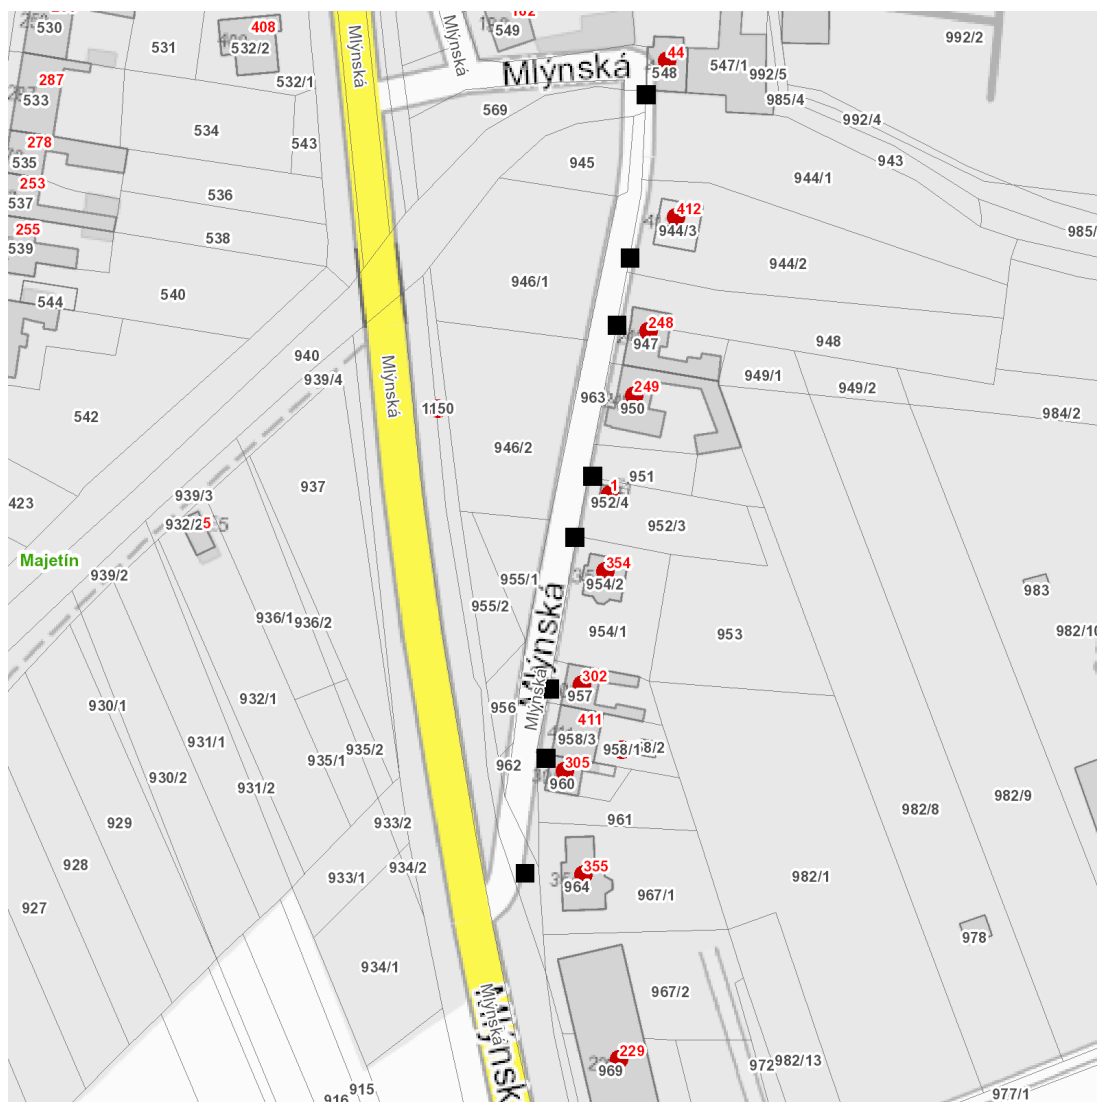

dne **19. 1. 2023** od **7:30** do **14:30** hodin

Plánovaná odstávka zahrnuje tyto lokality:**Majetín (okres Olomouc)**

Mlýnská: č. p. 44, 229, 248, 249, 302, 305, 354, 355, 412; č. ev. 1

kat. území **Majetín** (kód **689921**): **parcelní č. 958/1, 1150**

dne 19. 1. 2023 od 7:30 do 14:30 hodin

Orientační mapový podklad odstávkou dotčených lokalit

VYSVĚTLIVKY

- – adresy dotčené odstávkou elektřiny
- – místa připojení k elektrické síti dotčená odstávkou

INFORMACE ZASLÁNA