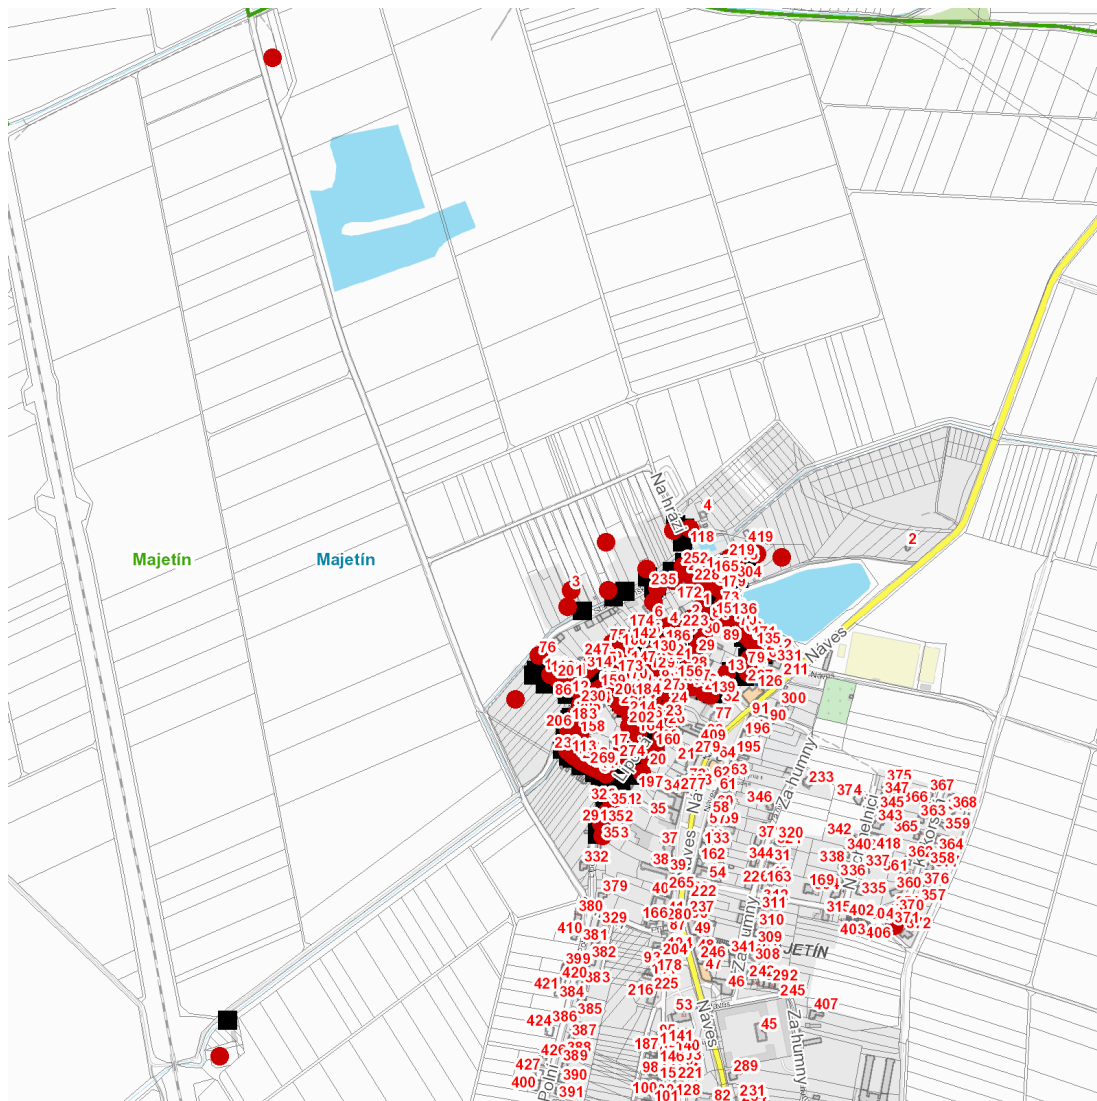

dne **13. 7. 2022** od **7:30** do **17:30** hodin

Plánovaná odstávka zahrnuje tyto lokality:**Majetín (okres Olomouc)**

č. ev. 3

Lipová: č. p. 5, 17, 20, 22-26, 81, 84, 127, 160, 164, 188, 197, 274, 291, 322, 323, 351, 352, 353**Na hrázi: č. p.** 68-73, 88, 89, 112, 115, 116, 118, 135, 136, 157, 165, 171, 172, 179, 212, 219, 228, 234, 235, 252, 304**Na výsluní: č. p.** 18, 19, 94, 113, 167, 239, 241, 269, 288**Příčná: č. p.** 15, 16, 161, 173, 177, 184, 185, 202, 208, 214, 220, 254**Staromajetínská: č. p.** 1, 2, 3, 4, 6-12, 14, 28, 29, 30, 74, 75, 76, 80, 86, 110, 142, 147, 158, 159, 170, 174, 175, 180, 183, 186, 201, 205, 206, 215, 223, 230, 247, 314**Školní: č. p.** 13, 79, 83, 92, 129, 130, 131, 137, 138, 139, 152, 156, 209, 227**Za humny: č. p.** 371kat. území **Majetín** (kód **689921**): **parcelní č.** 25/2, 31/3, 89/1, 212, 744/2, 746/2, 772/1, 782, 785/2, 788/1, 808, 817/1, 1039/4

dne 13. 7. 2022 od 7:30 do 17:30 hodin**Orientační mapový podklad odstávkou dotčených lokalit****VYSVĚTLIVKY**

- – adresy dotčené odstávkou elektřiny
- – místa připojení k elektrické síti dotčená odstávkou