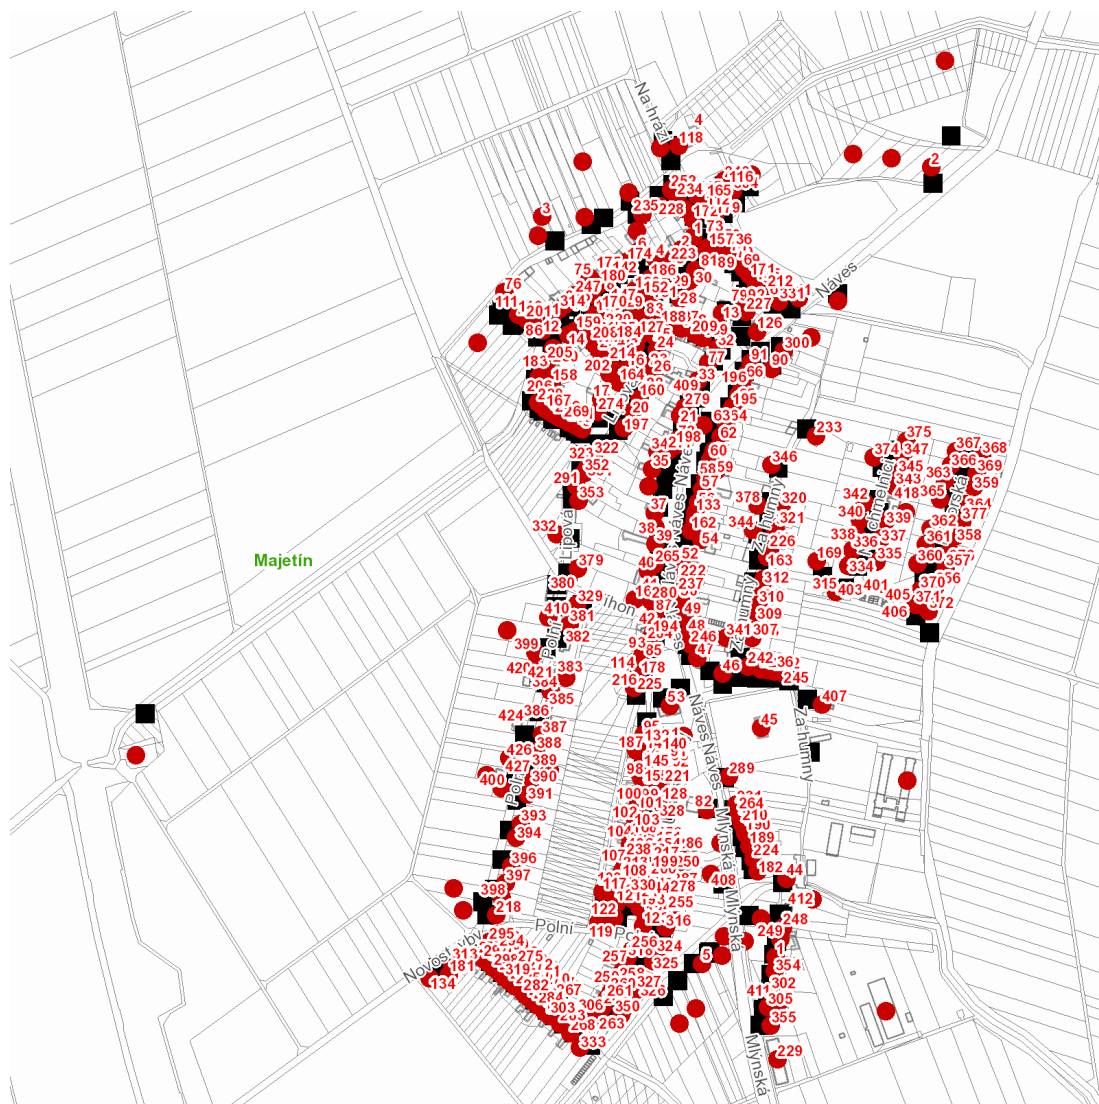

dne 13. 10. 2021 od 7:30 do 19:00 hodin**Orientační mapový podklad odstávkou dotčených lokalit****VYSVĚTLIVKY**

- – adresy dotčené odstávkou elektřiny
- – místa připojení k elektrické síti dotčená odstávkou