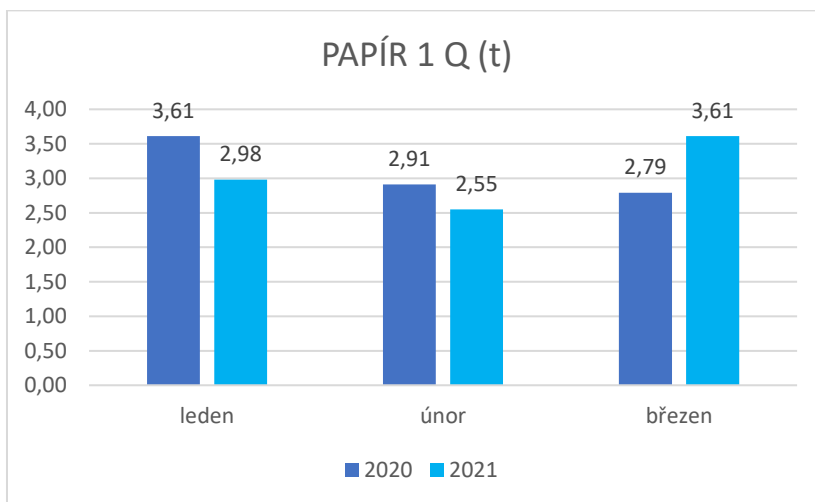

Graf: Produkce papíru 2020 a 2021