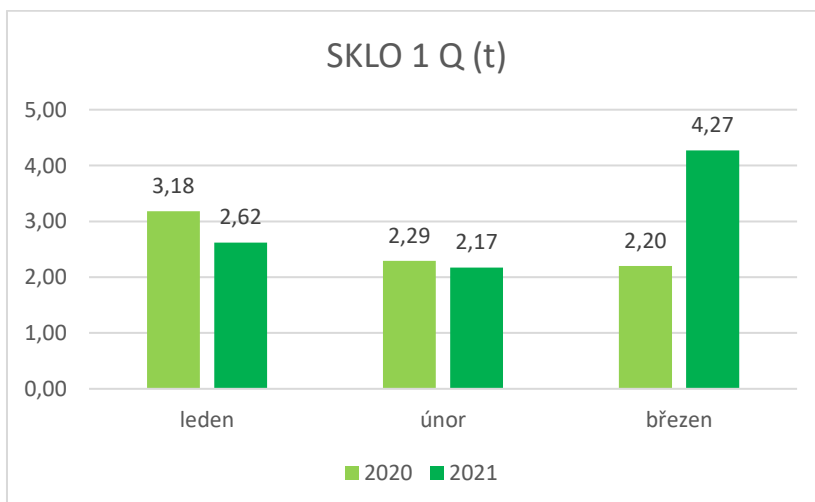

Graf: Produkce skla 2020 a 2021