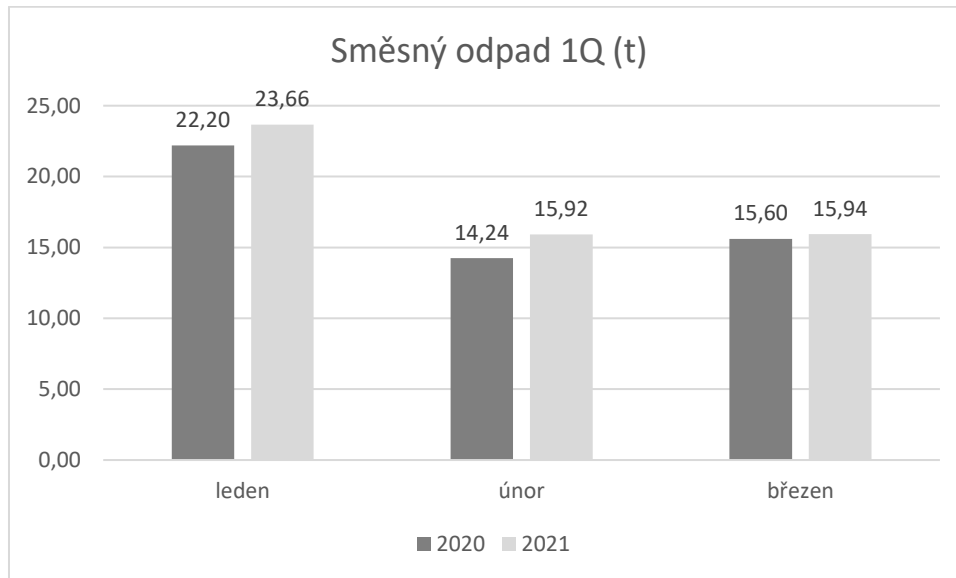

Porovnání produkce odpadů obce Majetín

Porovnání produkce odpadů v obci za 1. čtvrtletí mezi roky 2020 a 2021

Jakým způsobem se projevila pandemie na produkci odpadů v obci? Třídíme důsledně nebo jen na oko? Je kapacita kontejnerů na tříděný odpad dostatečná?

Graf: Produkce směsného odpadu

Březen byl v loňském roce zlomovým měsícem, kdy u nás naplno propukla covidová pandemie a promítla se do našich běžných dní. Děti přestaly od poloviny března chodit do školy, někteří zaměstnanci zůstávali doma na home office a tím se výrazně změnil také tok odpadů, které jsme dříve produkovali ve škole či zaměstnání. Zejména odpady z přípravy jídel. Díky omezenému nákupu zboží v kamenných prodejnách a zvýšenému zájmu o on-line nákup se výrazně zvýšila produkce obalového papíru krabic z e-shopů.

Uvedený graf Produkce směsného odpadu porovnává první tři měsíce loňského a letošního roku. Na první pohled se zdá, že oba lednové údaje trochu vybočují oproti lednu a únoru, je to způsobeno tím, že byly provedeny v daný měsíc tři svozy.

Z komplexního pohledu je pozitivní, že nárůst směsných odpadů v době pandemie nebyl výrazný, pokud zohledníme technické parametry počtu vývozů, došlo k navýšení pouze o cca 3,5 tuny (6 %). Špatné je, že absolutní produkce směsných odpadů přepočtená na občana při stávajícím trendu může dosáhnout za letošní rok 185 kg/rok (15,5 kg/měsíčně/os.). Nový odpadový zákon vyžaduje 200 kg/os/rok pro letošní rok (16 kg/měsíčně) a v každém dalším roce snižuje tuto hranici o 10 kg až na 120 kg v roce 2030. Při překročení této hranice obec zaplatí o 300 Kč/t vyšší skládkovací poplatek. Do celkového limitu 200 kg se počítá také objemný odpad ze sběrových sobot.